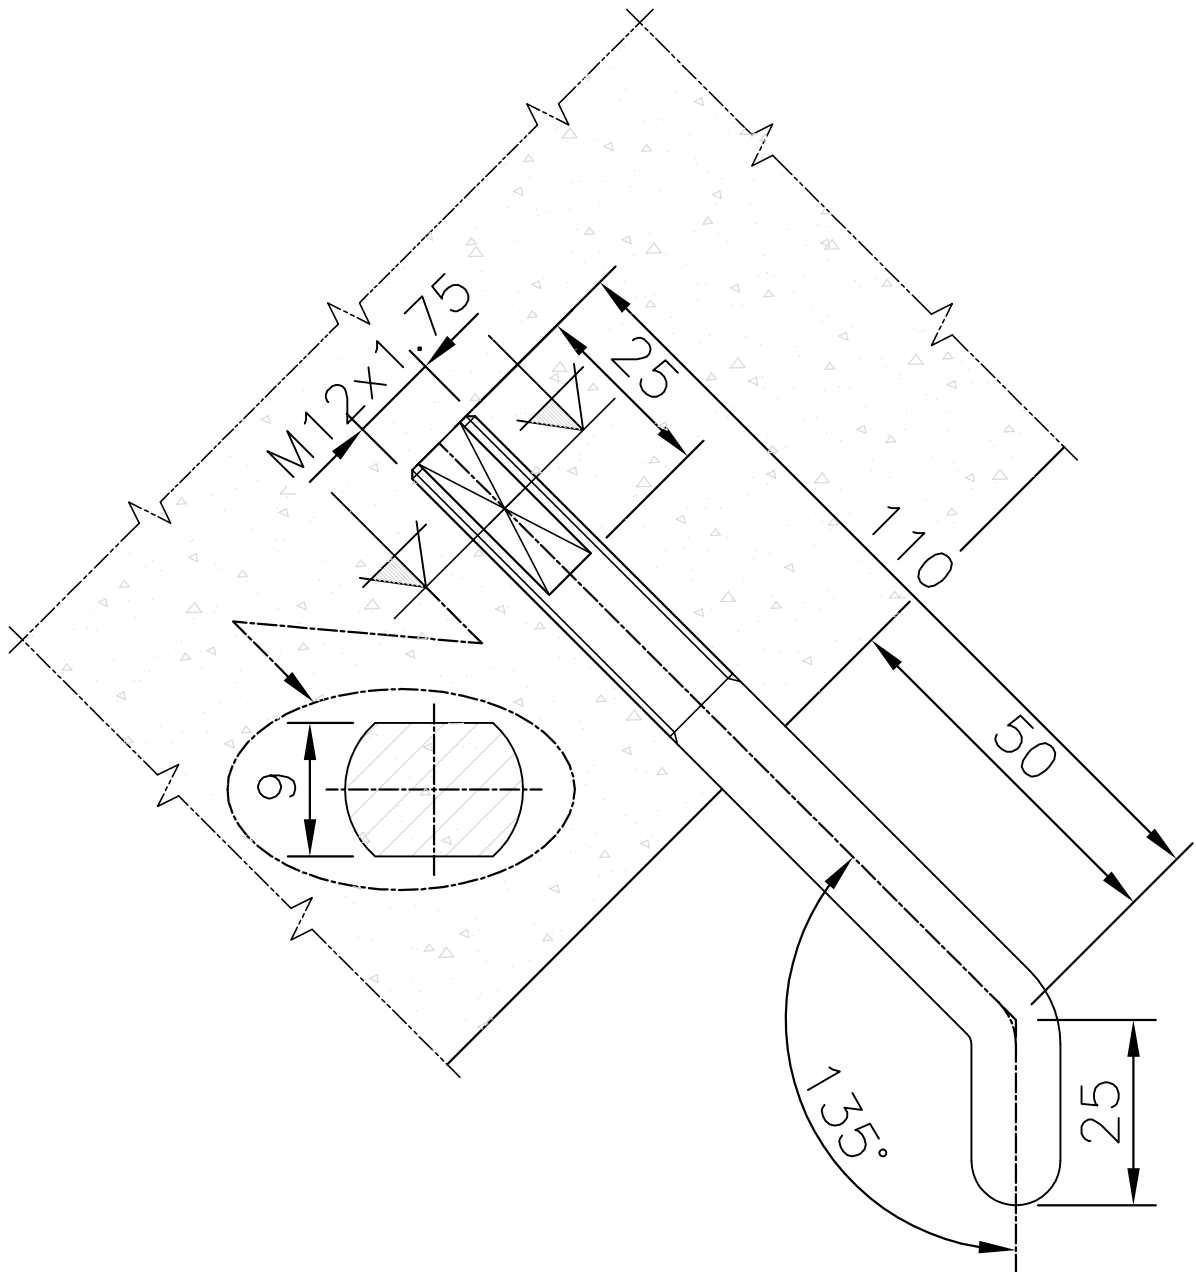

Verkenmerk type II S

Schaal: 1/2

Schroef met bolvormige kop in RVS

Verkenmerk type II
Schaal: 1/2

Schroef met bolvormige kop in RVS

Verkenmerk type III L

Schaal: 1/2

Ronde staaf in RVS

Verkenmerk type III S

Schaal: 1/2

Ronde staaf in RVS

Verkenmerk type III

Schaal: 1/2

Ronde staaf in RVS

Verkenmerk type I
neerwaarts gericht

Schaal: 1/2

Ronde staaf in RVS

Verkenmerk type I
opwaarts gericht
Schaal: 1/2

Ronde staaf in RVS

Verkenmerk type IV
neerwaarts gericht

Schaal:1/2

Ronde staaf in RVS

Verkenmerk type IV
opwaarts gericht
Schaal: 1/2

Ronde staaf in RVS

Verkenmerk type V
Schaal: 1/2

Ronde staaf in RVS

Verkenmerk type VIII

Schaal: 1/2

Plaat in RVS met kruis