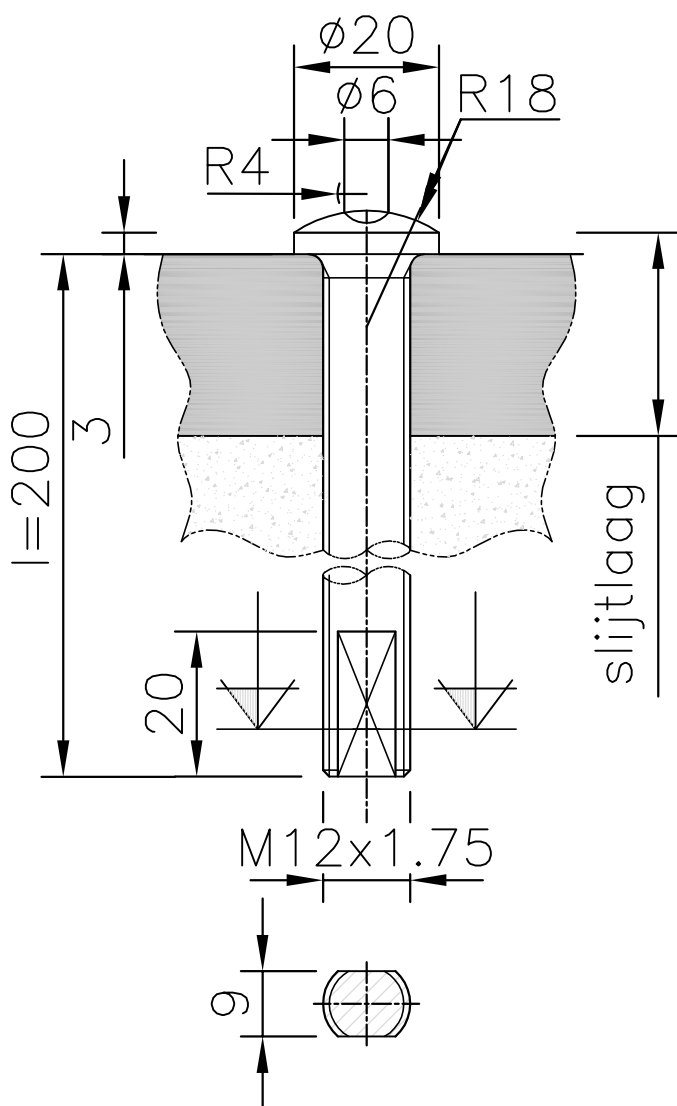

Verkenmerk type II S

Schaal: 1/2

Schroef met bolvormige kop in RVS

Verkenmerk type II
Schaal: 1/2

Schroef met bolvormige kop in RVS

Verkenmerk type III L

Schaal: 1/2

Ronde staaf in RVS

Verkenmerk type III S

Schaal: 1/2

Ronde staaf in RVS

Verkenmerk type III

Schaal: 1/2

Ronde staaf in RVS

Verkenmerk type I
neerwaarts gericht

Schaal: 1/2

Ronde staaf in RVS

Verkenmerk type I
opwaarts gericht
Schaal: 1/2

Ronde staaf in RVS

Verkenmerk type IV
neerwaarts gericht

Schaal:1/2

Ronde staaf in RVS

Verkenmerk type IV
opwaarts gericht
Schaal: 1/2

Ronde staaf in RVS

Verkenmerk type V
Schaal: 1/2

Ronde staaf in RVS

Verkenmerk type VIII

Schaal: 1/2

Plaat in RVS met kruis