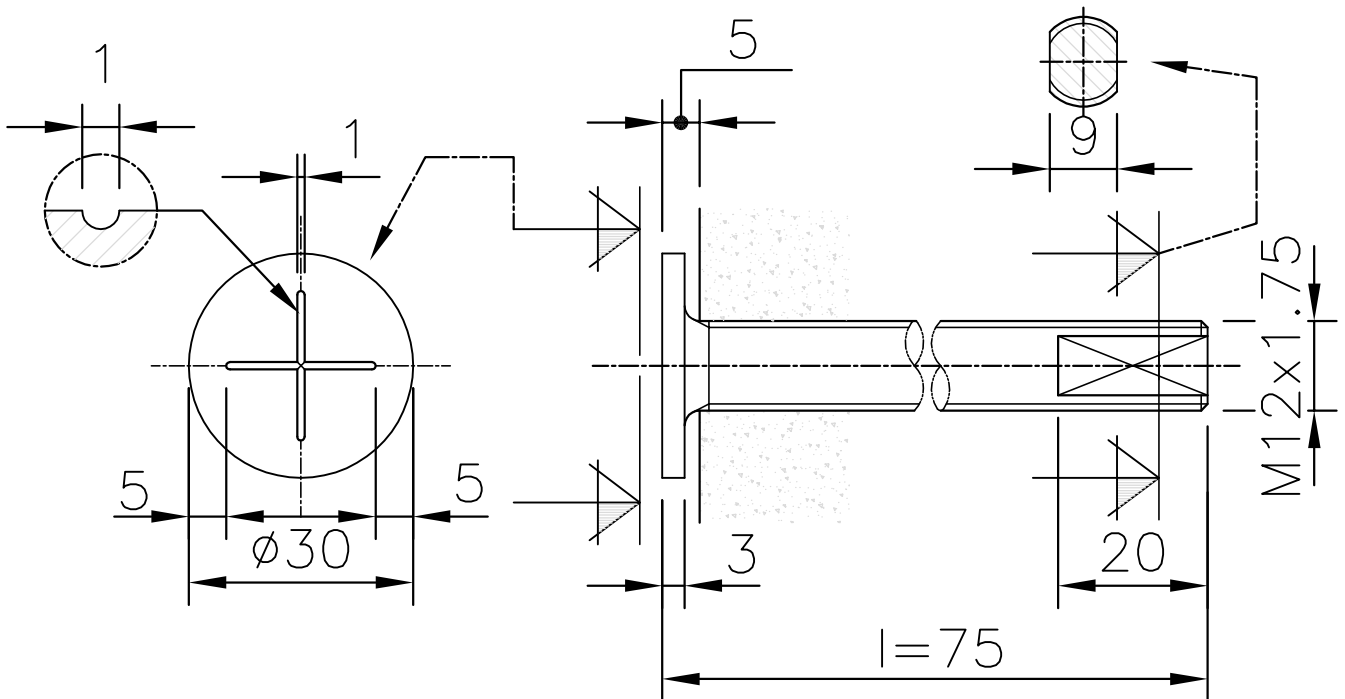

Ronde staaf in RVS

Verkenmerk type I
opwaarts gericht
Schaal: 1/2

Ronde staaf in RVS

Verkenmerk type IV
neerwaarts gericht

Schaal:1/2

Ronde staaf in RVS

Verkenmerk type IV
opwaarts gericht
Schaal: 1/2

Ronde staaf in RVS

Verkenmerk type V
Schaal: 1/2

Ronde staaf in RVS

Verkenmerk type VIII

Schaal: 1/2

Plaat in RVS met kruis