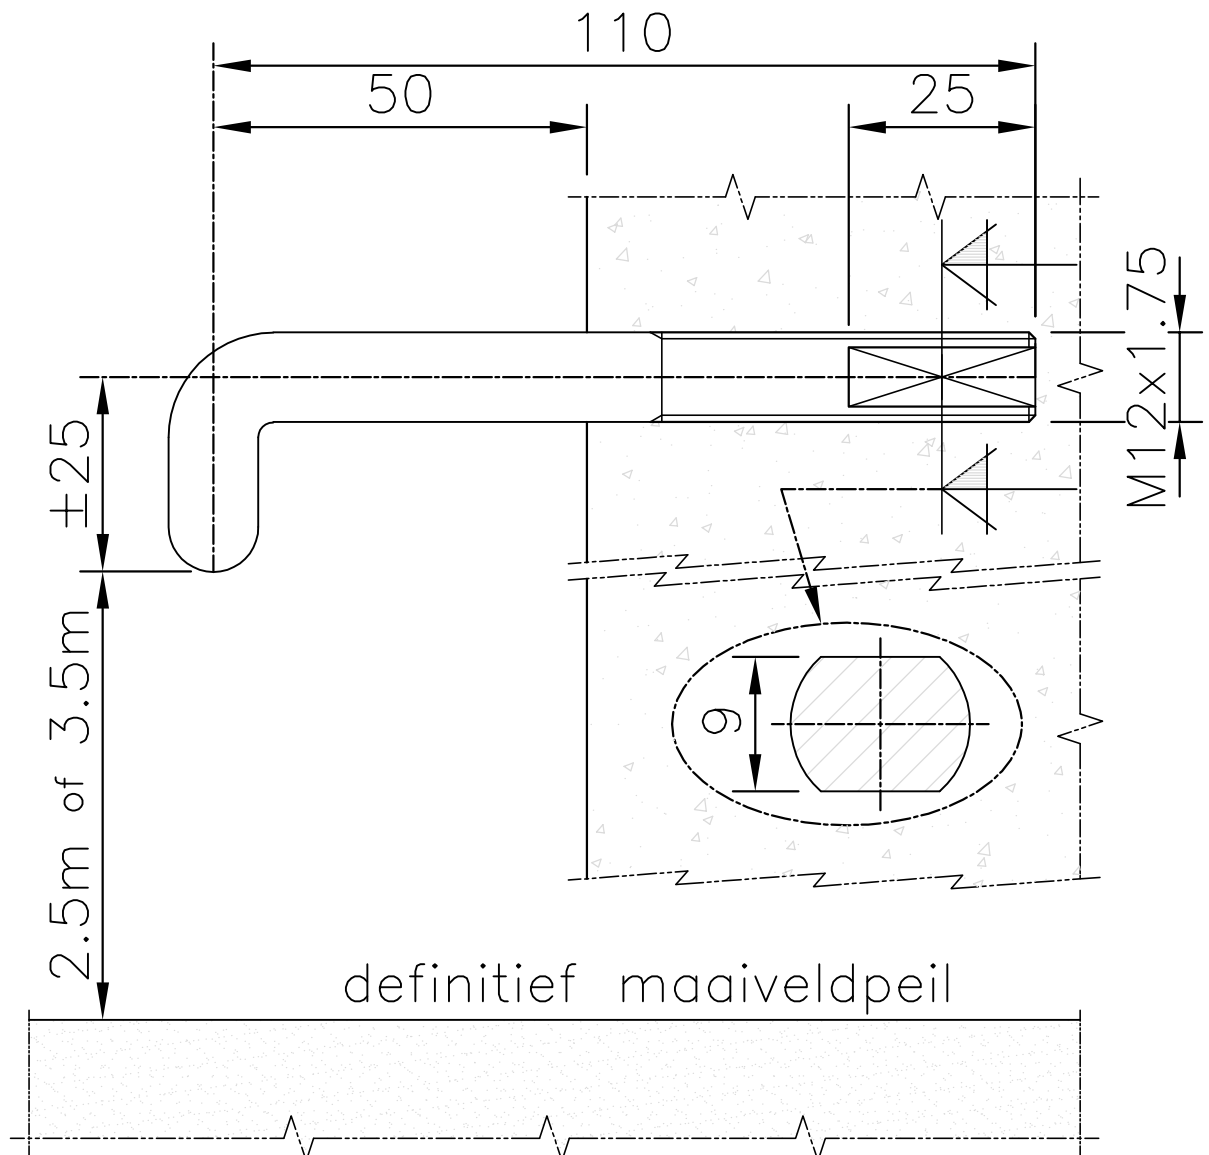

Verkenmerk type II S

Schaal: 1/2

Schroef met bolvormige kop in RVS

Verkenmerk type II
Schaal: 1/2

Schroef met bolvormige kop in RVS

Verkenmerk type III L

Schaal: 1/2

Ronde staaf in RVS

Verkenmerk type III S

Schaal: 1/2

Ronde staaf in RVS

Verkenmerk type III

Schaal: 1/2

Ronde staaf in RVS

Verkenmerk type I
neerwaarts gericht

Schaal: 1/2

Ronde staaf in RVS

Verkenmerk type I
opwaarts gericht
Schaal: 1/2

Ronde staaf in RVS

Verkenmerk type IV
neerwaarts gericht

Schaal:1/2

Ronde staaf in RVS

Verkenmerk type IV
opwaarts gericht
Schaal: 1/2

Ronde staaf in RVS

Verkenmerk type V
Schaal: 1/2

Ronde staaf in RVS

Verkenmerk type VIII

Schaal: 1/2

Plaat in RVS met kruis