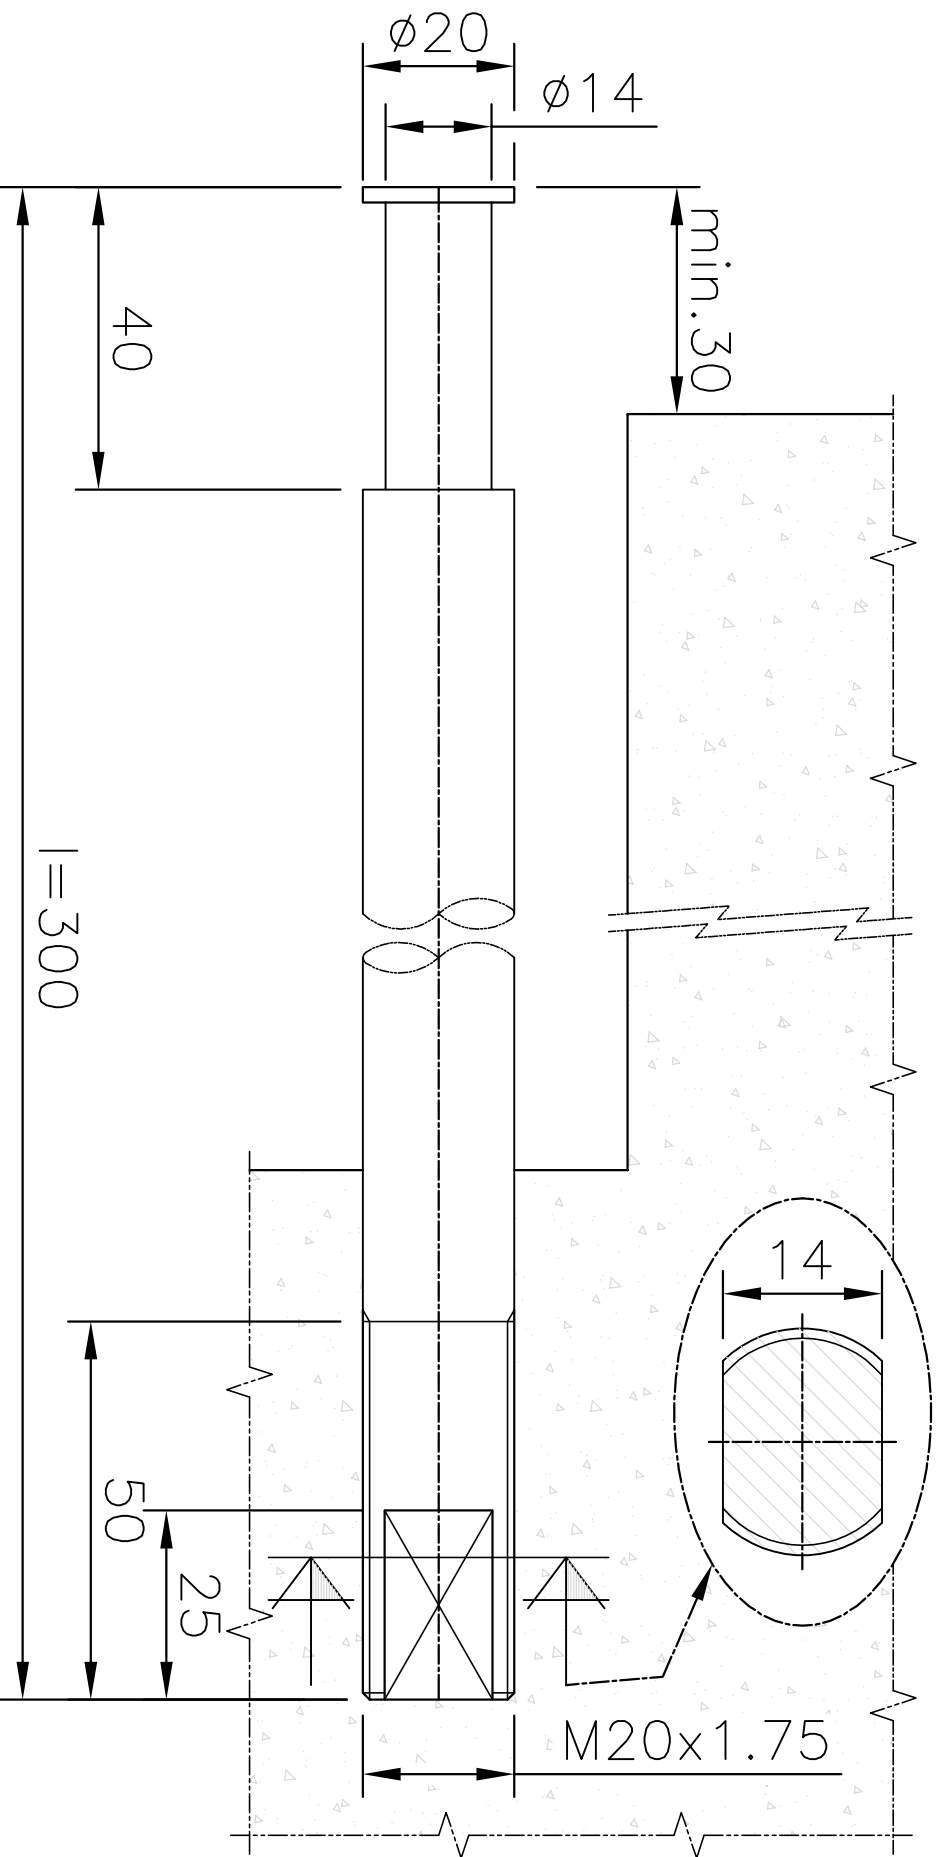

Verkenmerk type II S

Schaal: 1/2

Schroef met bolvormige kop in RVS

Verkenmerk type II
Schaal: 1/2

Schroef met bolvormige kop in RVS

Verkenmerk type III L

Schaal: 1/2

Ronde staaf in RVS

Verkenmerk type III S

Schaal: 1/2

Ronde staaf in RVS

Verkenmerk type III

Schaal: 1/2

Ronde staaf in RVS

Verkenmerk type I
neerwaarts gericht

Schaal: 1/2

Ronde staaf in RVS

Verkenmerk type I
opwaarts gericht
Schaal: 1/2

Ronde staaf in RVS

Verkenmerk type IV
neerwaarts gericht

Schaal:1/2

Ronde staaf in RVS

Verkenmerk type IV
opwaarts gericht
Schaal: 1/2

Ronde staaf in RVS

Verkenmerk type V
Schaal: 1/2

Ronde staaf in RVS

Verkenmerk type VIII

Schaal: 1/2

Plaat in RVS met kruis