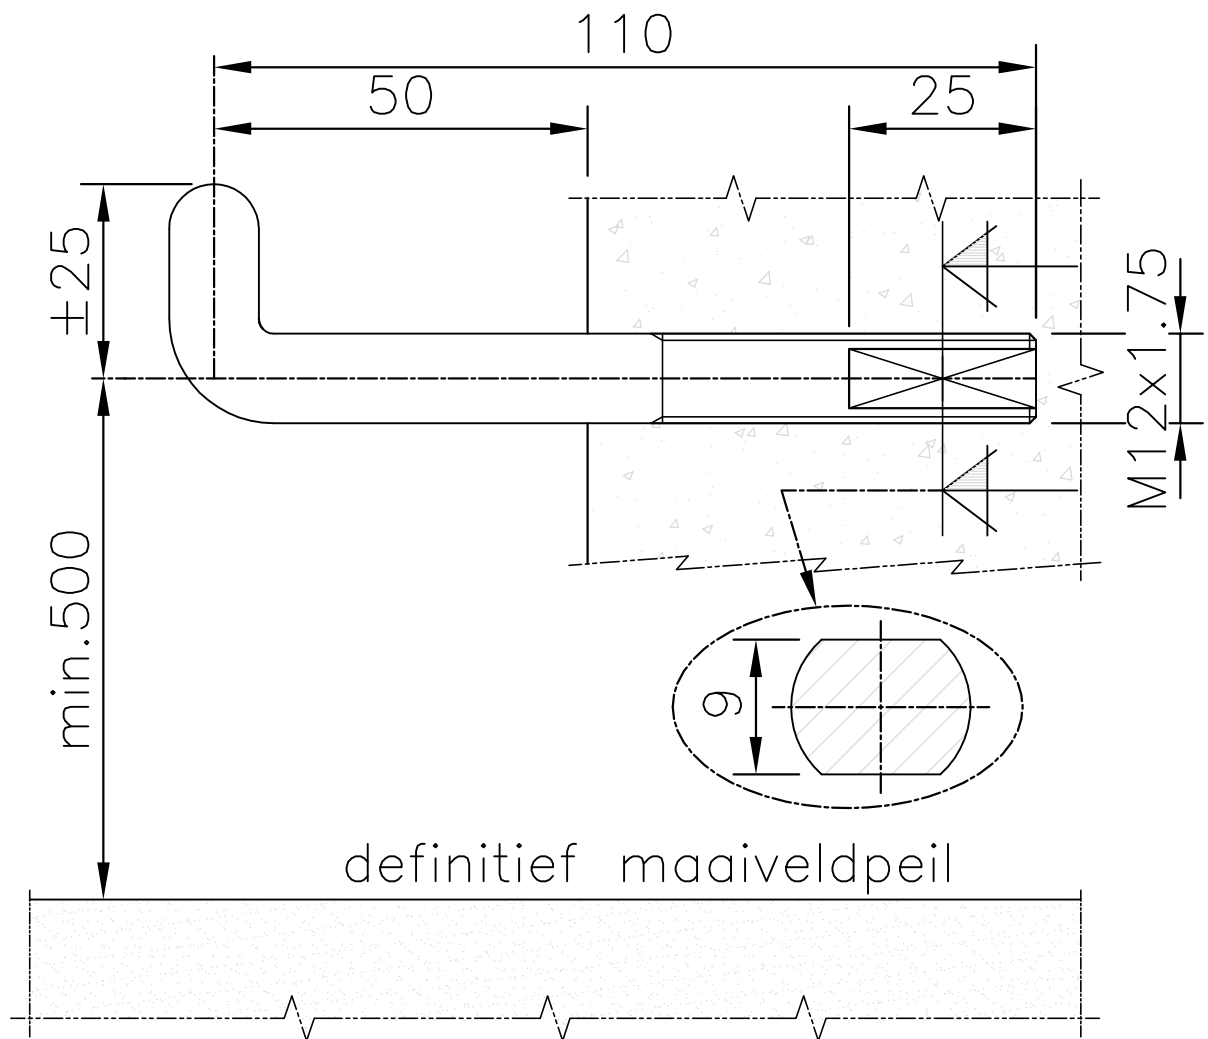

Verkenmerk type II S

Schaal: 1/2

Schroef met bolvormige kop in RVS

Verkenmerk type II
Schaal: 1/2

Schroef met bolvormige kop in RVS

Verkenmerk type III L

Schaal: 1/2

Ronde staaf in RVS

Verkenmerk type III S

Schaal: 1/2

Ronde staaf in RVS

Verkenmerk type III

Schaal: 1/2

Ronde staaf in RVS

Verkenmerk type I
neerwaarts gericht

Schaal: 1/2

Ronde staaf in RVS

Verkenmerk type I
opwaarts gericht
Schaal: 1/2

Ronde staaf in RVS

Verkenmerk type IV
neerwaarts gericht

Schaal:1/2

Ronde staaf in RVS

Verkenmerk type IV
opwaarts gericht
Schaal: 1/2

Ronde staaf in RVS

Verkenmerk type V
Schaal: 1/2

Ronde staaf in RVS

Verkenmerk type VIII

Schaal: 1/2

Plaat in RVS met kruis