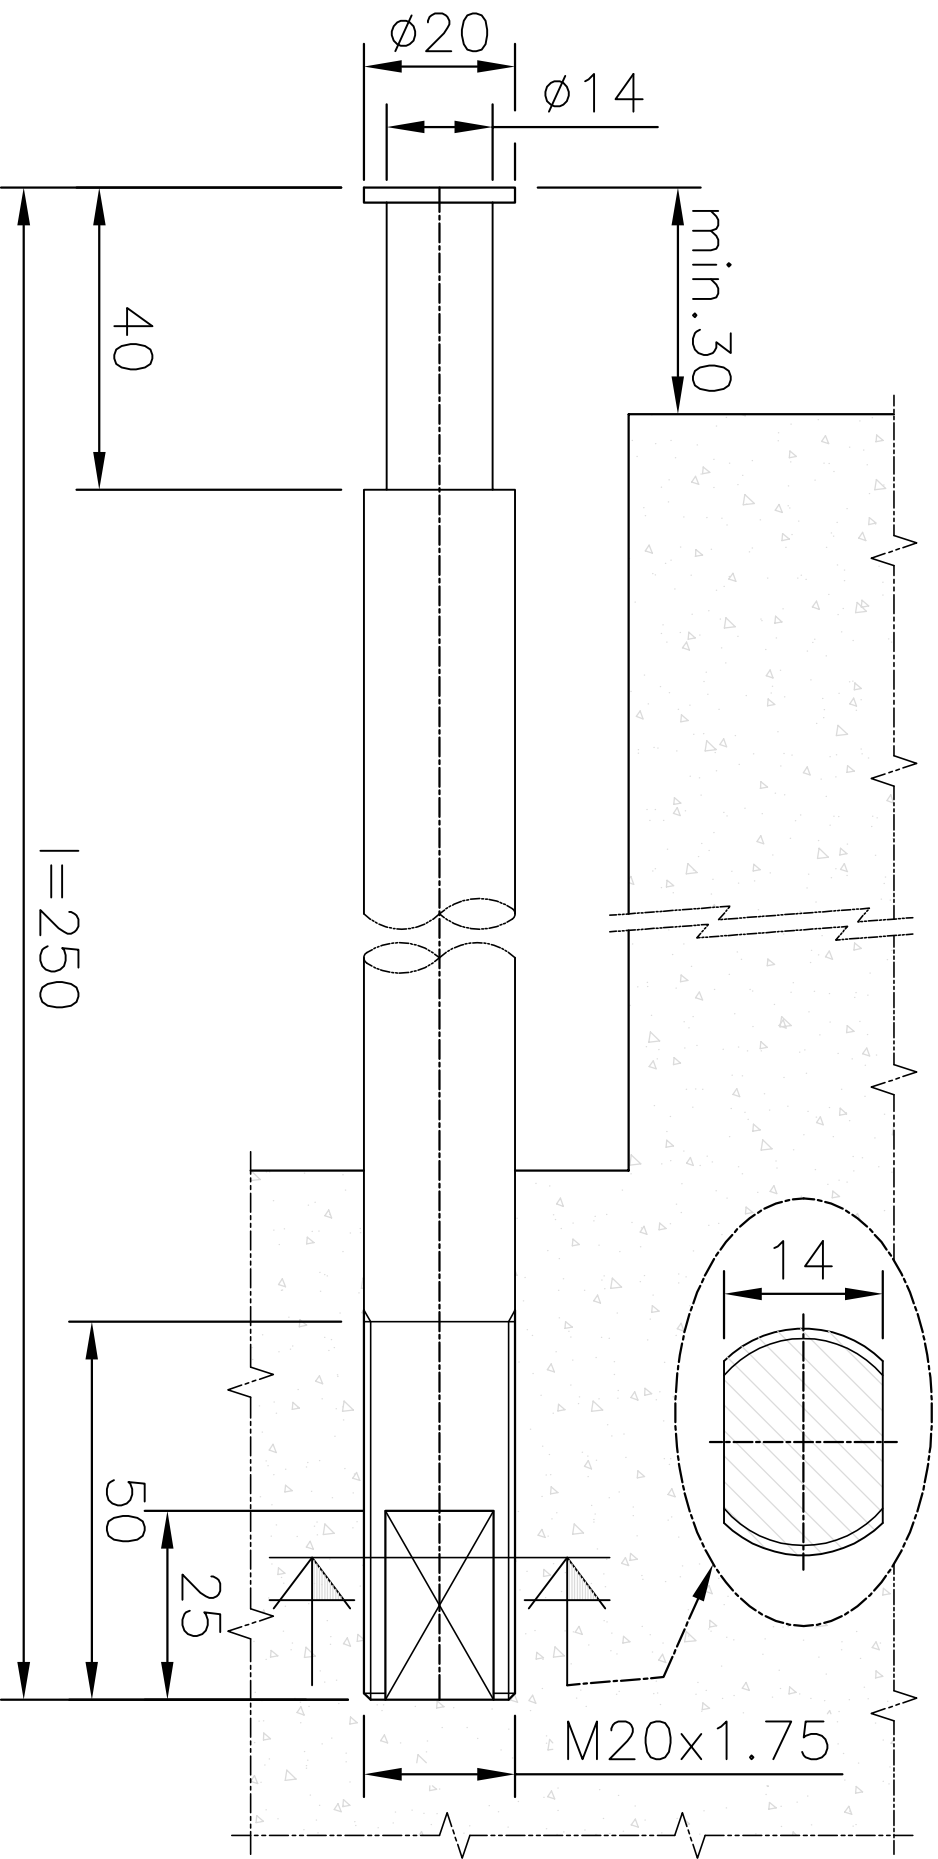

Verkenmerk type II S

Schaal: 1/2

Schroef met bolvormige kop in RVS

Verkenmerk type II
Schaal: 1/2

Schroef met bolvormige kop in RVS

Verkenmerk type III L

Schaal: 1/2

Ronde staaf in RVS

Verkenmerk type III S

Schaal: 1/2

Ronde staaf in RVS

Verkenmerk type III

Schaal: 1/2

Ronde staaf in RVS

Verkenmerk type I
neerwaarts gericht

Schaal: 1/2

Ronde staaf in RVS

Verkenmerk type I
opwaarts gericht
Schaal: 1/2

Ronde staaf in RVS

Verkenmerk type IV
neerwaarts gericht

Schaal:1/2

Ronde staaf in RVS

Verkenmerk type IV
opwaarts gericht
Schaal: 1/2

Ronde staaf in RVS

Verkenmerk type V
Schaal: 1/2

Ronde staaf in RVS

Verkenmerk type VIII

Schaal: 1/2

Plaat in RVS met kruis