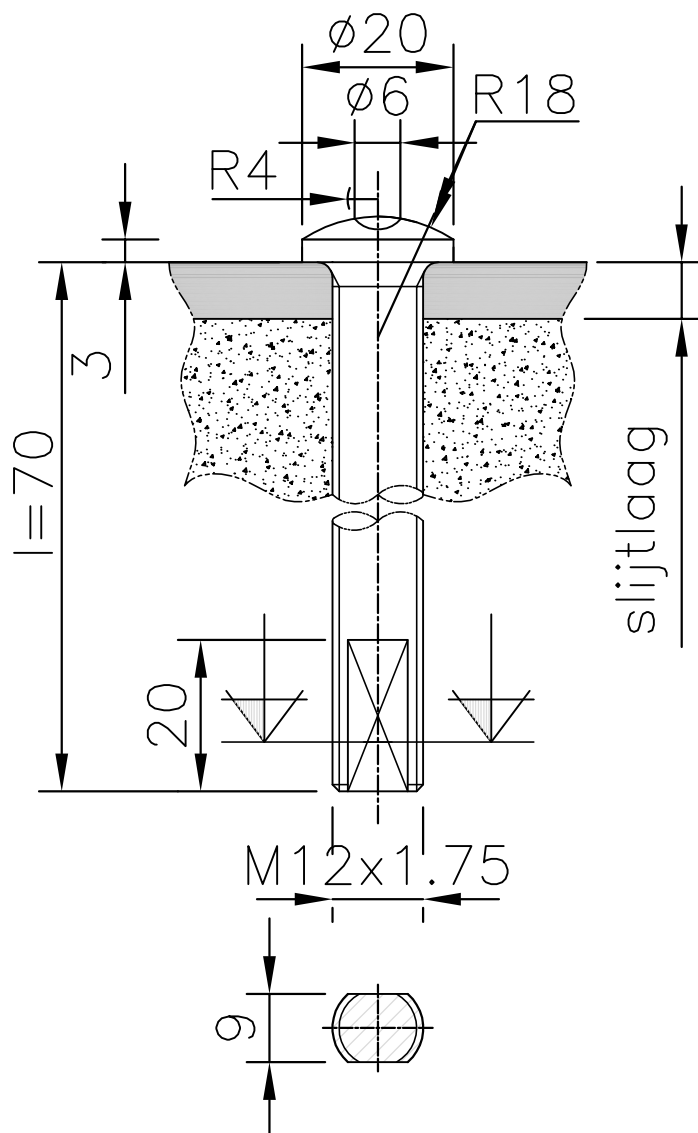

Verkenmerk type II S

Schaal: 1/2

Schroef met bolvormige kop in RVS

Verkenmerk type II
Schaal: 1/2

Schroef met bolvormige kop in RVS

Verkenmerk type III L

Schaal: 1/2

Ronde staaf in RVS

Verkenmerk type III S

Schaal: 1/2

Ronde staaf in RVS

Verkenmerk type III

Schaal: 1/2

Ronde staaf in RVS

Verkenmerk type I
neerwaarts gericht

Schaal: 1/2

Ronde staaf in RVS

Verkenmerk type I
opwaarts gericht
Schaal: 1/2

Ronde staaf in RVS

Verkenmerk type IV
neerwaarts gericht

Schaal:1/2

Ronde staaf in RVS

Verkenmerk type IV
opwaarts gericht
Schaal: 1/2

Ronde staaf in RVS

Verkenmerk type V
Schaal: 1/2

Ronde staaf in RVS

Verkenmerk type VIII

Schaal: 1/2

Plaat in RVS met kruis