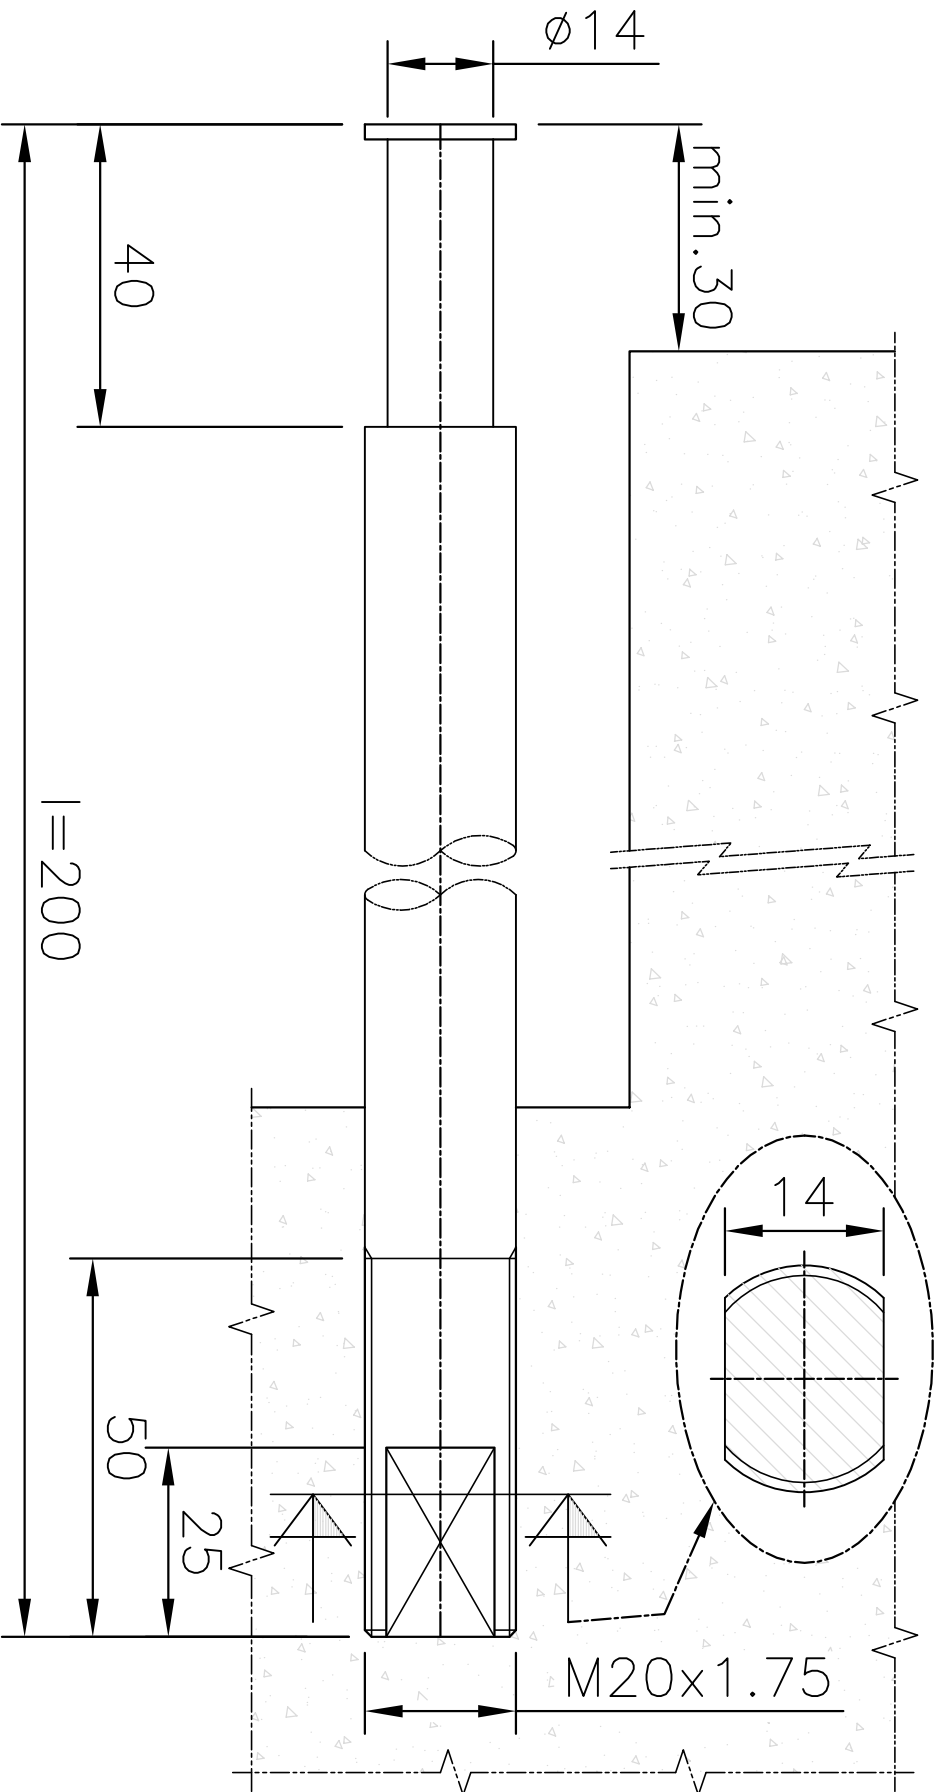

Verkenmerk type II S

Schaal: 1/2

Schroef met bolvormige kop in RVS

Verkenmerk type II
Schaal: 1/2

Schroef met bolvormige kop in RVS

Verkenmerk type III L

Schaal: 1/2

Ronde staaf in RVS

Verkenmerk type III S

Schaal: 1/2

Ronde staaf in RVS

Verkenmerk type III

Schaal: 1/2

Ronde staaf in RVS

Verkenmerk type I
neerwaarts gericht

Schaal: 1/2

Ronde staaf in RVS

Verkenmerk type I
opwaarts gericht
Schaal: 1/2

Ronde staaf in RVS

Verkenmerk type IV
neerwaarts gericht

Schaal:1/2

Ronde staaf in RVS

Verkenmerk type IV
opwaarts gericht
Schaal: 1/2

Ronde staaf in RVS

Verkenmerk type V
Schaal: 1/2

Ronde staaf in RVS

Verkenmerk type VIII

Schaal: 1/2

Plaat in RVS met kruis